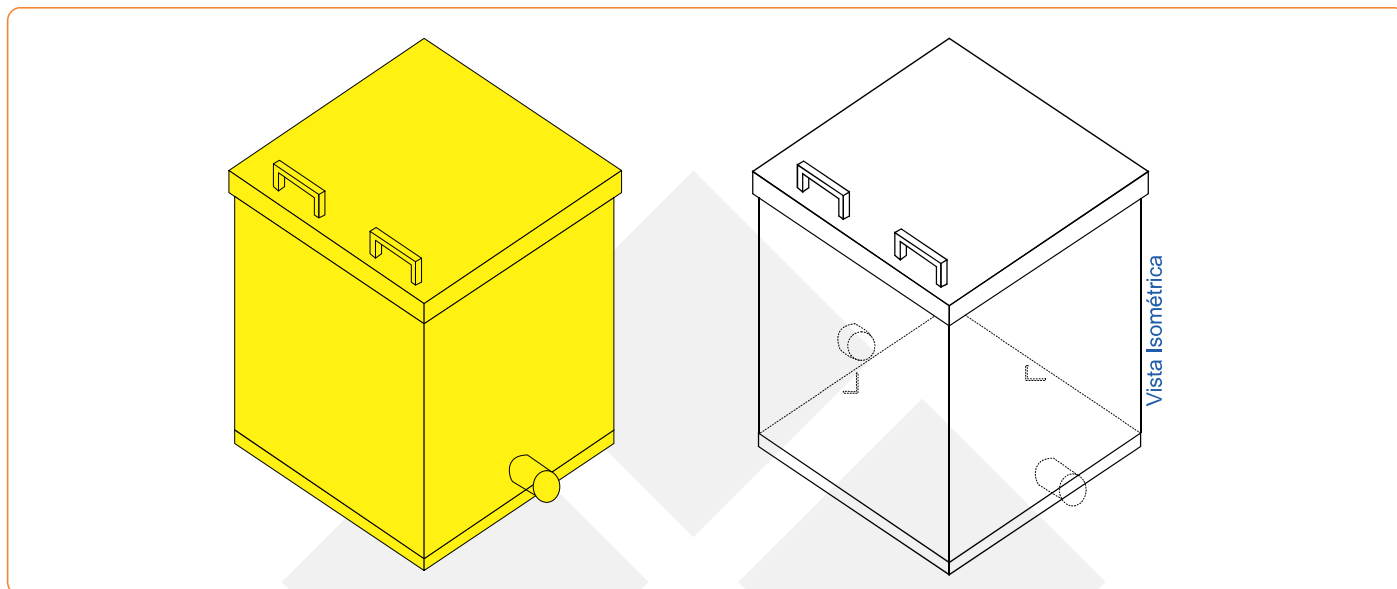

Camara de Paso Metal
para Fibra Óptica
Modelo SIS-6850 Sin Fondo
Modelo SIS-6852 Cin Fondo

Descripción General

Confeccionada	Metal de 5 mm
Soldadura	MIG
Dimensiones	100 x 100 x 100 cms (1 m ³)
Color	Amarillo
Manillas para abrir	Incluida
Aldaba para candado	Incluida
Pasacables	En el fondo protegido con U
Interior	Soporte para holgura de fibra óptica y anclaje de mufa
Modelos	SIS-6850 Sin Fondo
	SIS-6852 Con Fondo