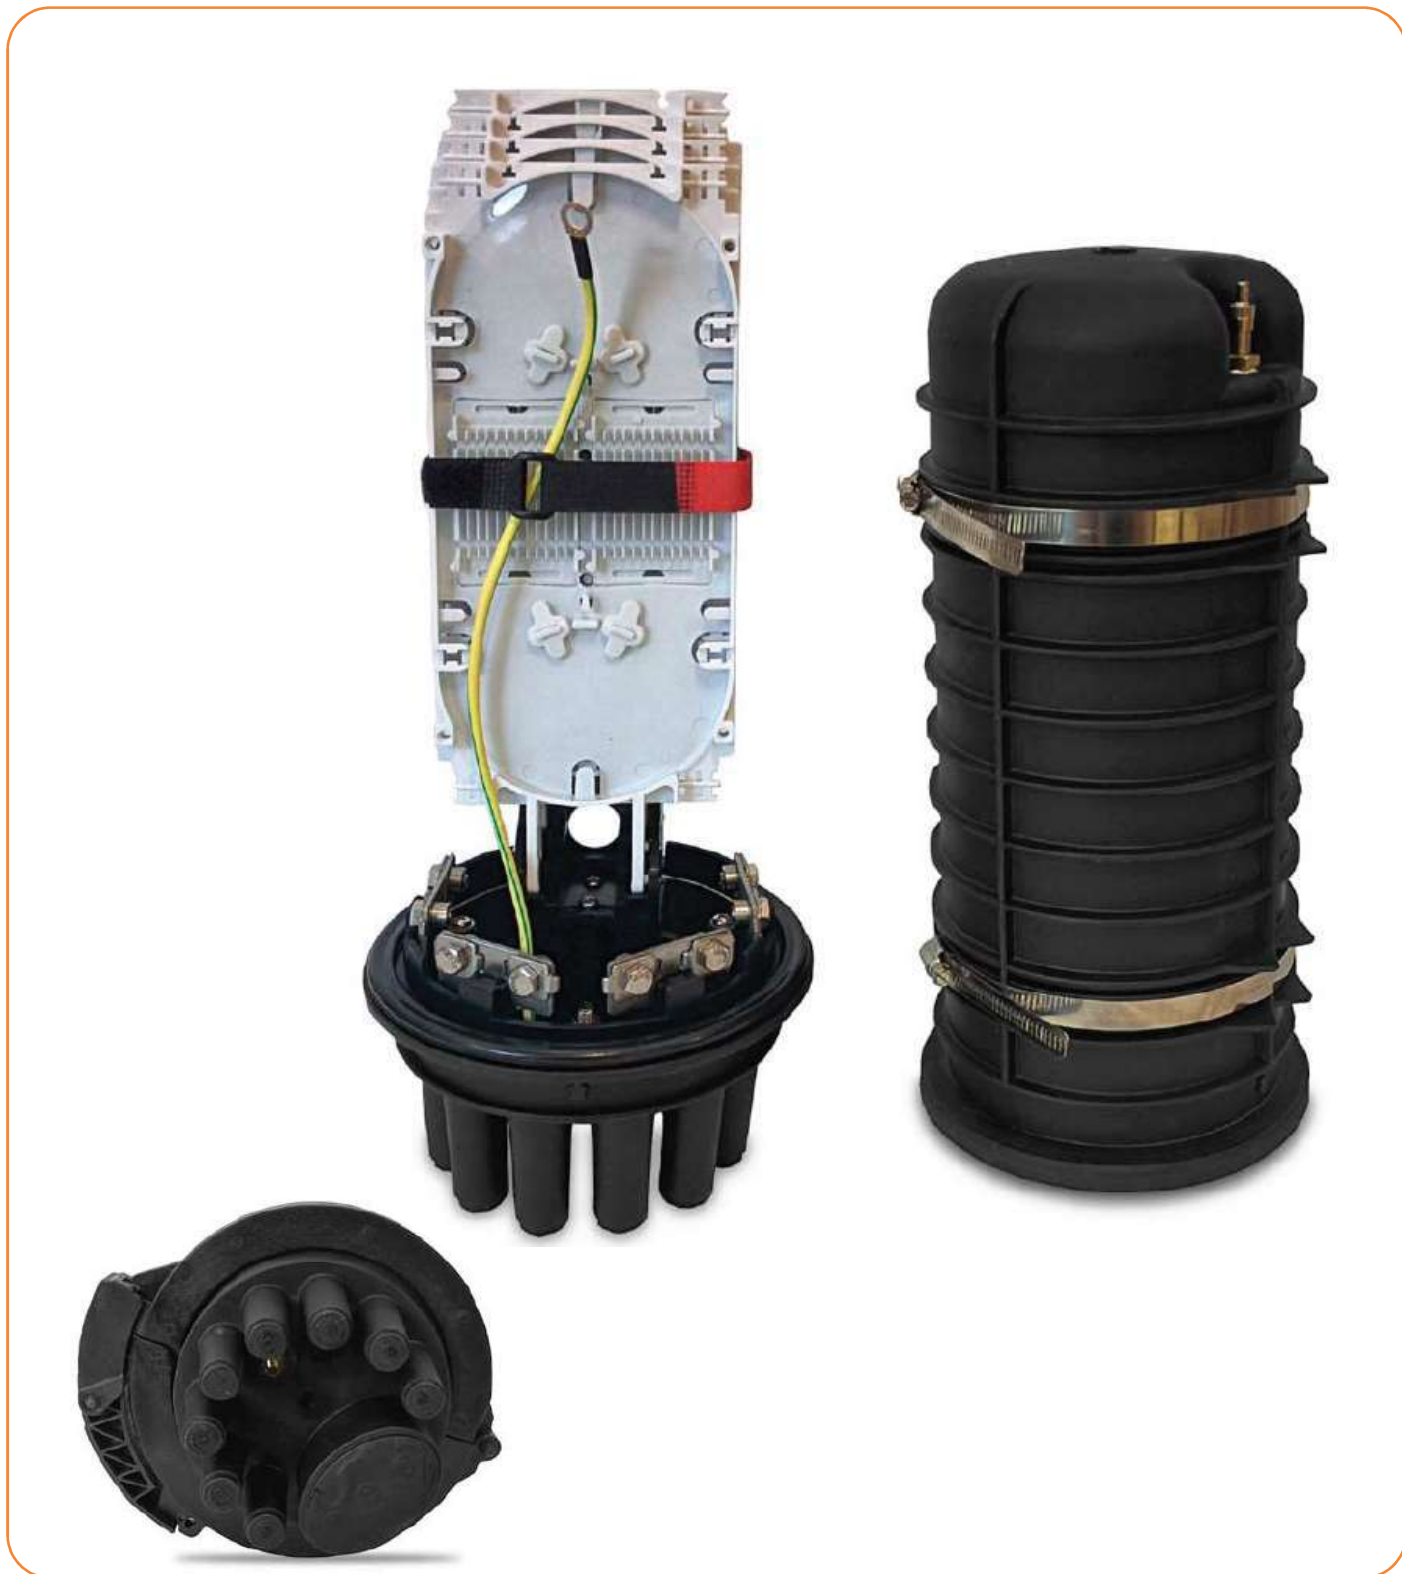

Mufa Tipo Domo
Torpedeada/Mecánica
144 Filamentos
Modelo SIS-8302

Mufa Tipo Domo
Torpedeada/Mecánica
144 Filamentos
Modelo SIS-8302

Descripción General

La mufa para fibra óptica está especialmente diseñada para proteger los empalmes de cables ópticos. Permite guardar gran cantidad de fibras en cestas de almacenamiento en la parte posterior de las bandejas de empalme. Posee capacidad para 6 bandejas de empalme; con cabida para 24 empalmes de fibra.

Los materiales de fabricación de la mufa mezclan agentes químicos para resistir la corrosión, envejecimiento y también proporcionar protección ultra-violeta. Su aplicación es diversa y abarca desde instalaciones; aéreas, en ductos, directamente enterrada, cámaras subterráneas etc.

Características

- ✓ Sistema de almacenamiento de fibras que permite su fácil administración.
- ✓ Cubierta que mezcla diversos componentes químicos que le brindan un excelente rendimiento al envejecimiento y los rayos UV, aumentando su vida útil.
- ✓ Entrada de cables, con sellado termocontraíble.
- ✓ Su base se acopla mediante el cierre de anillo de tipo abrazadera.
- ✓ Componentes metálicos internos de acero inoxidable.
- ✓ Grado de Protección IP68.
- ✓ Material de construcción para la cubierta externa (cúpula y base): Aleación de PP.
- ✓ Material de las bandejas de empalme: Plástico ABS.
- ✓ Incluye válvula de presurización.
- ✓ Incluye accesorios.