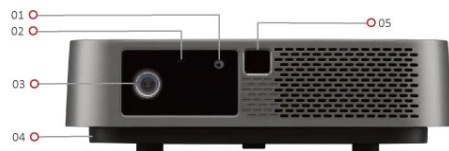

Caraterísticas principales

- Fácil configuración: Enfoque instantáneo y corrección trapezoidal automática
- Extrema portabilidad: Sólo pesa 1 kg y es lo suficientemente pequeño como para caber en un bolso o mochila
- Imágenes cautivadoras: Cinema SuperColor+™ en resolución Full HD
- Sonido excepcional: Altavoces integrados personalizados por Harman Kardon
- Conectividad ampliada: Wi-Fi, Bluetooth In & Out, USB Tipo-C

Descripción del producto

El M2e es un proyector Smart LED portátil 1080p Full HD que ofrece diversión instantánea con sólo pulsar un botón. La configuración no supone ningún esfuerzo gracias al enfoque automático instantáneo y a las funciones avanzadas de corrección trapezoidal, y su diseño portátil ultraligero le permite llevar la experiencia del cine allá donde vayas. Experimenta imágenes cristalinas con resolución Full HD y colores cinematográficos que cubren el 125% de Rec.709 con el apoyo de la tecnología LED de segunda generación líder en la industria de ViewSonic. El M2e combina imágenes perfectas con una calidad de sonido excepcional gracias a los altavoces duales integrados y personalizados por Harman Kardon. Añade aún más diversión con las funciones de conectividad inteligentes, como Wi-Fi para la duplicación de pantalla inalámbrica para que tu teléfono aparezca en la pantalla grande, Bluetooth para opciones de audio alternativas y USB Type-C para la transmisión directa con un solo cable desde Nintendo® Switch.