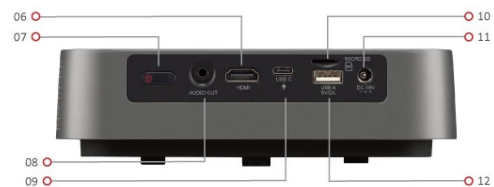

8. Salida de audio
9. USB Tipo-C (5V/2A)
10. Lector de tarjetas Micro SD
11. Entrada DC
12. Lector USB (5V/2A)

Visita www.viewsonic.com